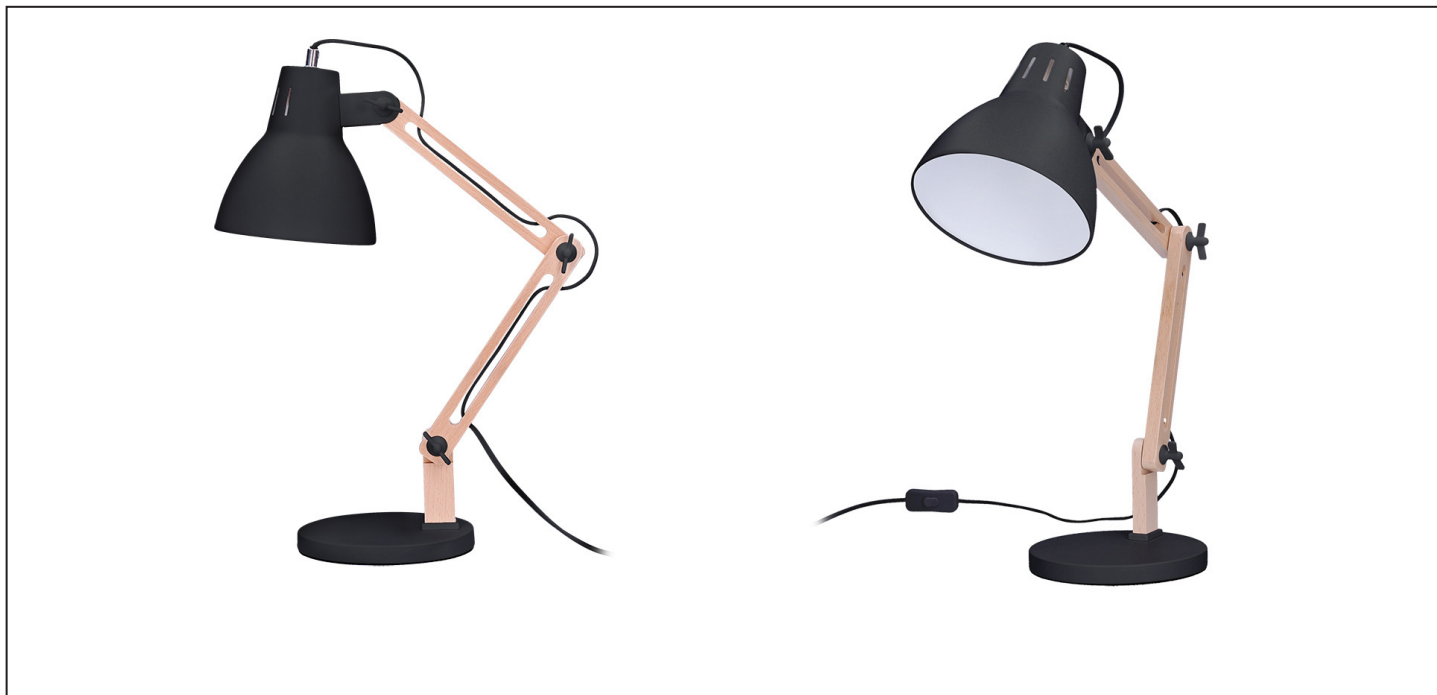

Stolní lampa Falun, E27, černá

W057-B

Popis

- kovová stolní lampa Falun s dřevěnými rameny
- matná povrchová úprava
- zdroj: E27/25W max. (dodáváno bez zdroje)
- rozměry stínidla: 15,5 x 16,5cm
- průměr základny: 17cm
- délka ramen: 10 + 25 + 25cm
- přívodní kabel s vypínačem: 150cm
- materiál: kov, dřevo
- napětí: 230V
- barva: přírodní dřevo + černá
-